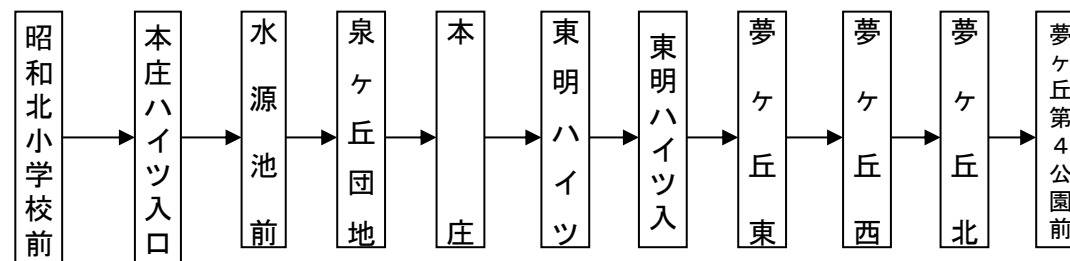

【土曜日・日祝日】													
北原	泉ヶ丘団地	夢ヶ丘西	夢ヶ丘北	東明ハイツ	本庄	泉ヶ丘団地	水源池前	北原	セシオン市民	昭和市民センター	仲間ヶ原	上条橋東	北原
止 9:00	9:02	9:08	9:09	9:13	9:14	9:15	9:16	9:18	9:21	9:22	9:24	9:26	
止 10:00	10:02	10:08	10:09	10:13	10:14	10:15	10:16	10:18	10:21	10:22	10:24	10:26	
11:00	11:02	11:08	11:09	11:13	11:14	11:15	11:16	11:18	11:21	11:22	11:24	11:26	
止 11:26	11:28	11:34	11:35	11:39	11:40	11:41	11:42	11:44	11:47	11:48	11:50	11:52	
止 12:56	12:58	13:04	13:05	13:09	13:10	13:11	13:12	13:14	13:17	13:18	13:20	13:22	
14:00	14:02	14:08	14:09	14:13	14:14	14:15	14:16	14:18	14:21	14:22	14:24	14:26	
14:26	14:28	14:34	14:35	14:39	14:40	14:41	14:42	14:44	14:47	14:48	14:50	14:52	
止 14:52	14:54	15:00	15:01	15:05	15:06	15:07	15:08	15:10	15:13	15:14	15:16	15:18	
15:58	16:00	16:06	16:07	16:11	16:12	16:13	16:14	16:16	16:19	16:20	16:22	16:24	
16:24	16:26	16:32	16:33	16:37	16:38	16:39	16:40	16:42	16:45	16:46	16:48	16:50	
止 16:50	16:52	16:58	16:59	17:03	17:04	17:05	17:06	17:08	17:11	17:12	17:14	17:16	

- ◇土・日祝日は昭和北小学校を經由しません。
- ◇「昭和市民センター」は、市民センター前のバス停です。
- ◇止…北原止め   ★…学校休み期間運休

昭和北小学校前発夢ヶ丘第4公園前ゆき 運行路線図

交通事情により運行が乱れることがありますので、ご了承ください。

【北コースに関するお問い合わせ】
朝日交通 朝日町本社 電話(0823)24-4748
【月曜日～日曜日 24時間】